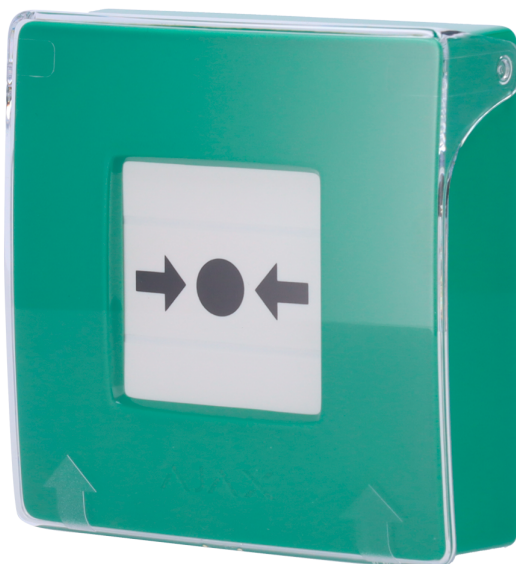

# AJ-MANUALCALLPOINT-GREEN

Ajax

## Características

- Ajax
- Botón inalámbrico de pared para la activación manual de la alarma de incendio
- Inalámbrico 868 MHz Jeweller
- Bidireccional
- Antena interna alcance espacio libre 1.700 m
- Funcionamiento como alarma de incendio o activador de escenario
- LED indicador de estado alarma de incendio y fallos de funcionamiento
- Transmisión de alarmas a CRA (configurable)
- Compatible con la función de alarma interconectada
- Tapa transparente para protección contra las pulsaciones accidentales
- Llave especial para desmontaje y restablecimiento del botón
- Alimentación a 2 pilas de CR123A
- Uso residencial
- Color verde

## Especificaciones

---

<b>Marca</b>	Ajax
<b>Frecuencia</b>	868 MHz Jeweller
<b>Distancia de transmisión</b>	? 1.700 m en espacio abierto
<b>Modos de funcionamiento</b>	Alarma de incendio y activador de escenarios
<b>Indicador LED</b>	Alarma de incendio y fallo de funcionamiento
<b>Alarma de incendio interconectada</b>	Compatible, al pulsar del botón
<b>Protección contra las pulsaciones accidentales</b>	Disponible, tapa transparente
<b>Llave especial</b>	Disponible para restablecimiento del botón y desmontaje del dispositivo
<b>Tamper anti-apertura</b>	Disponible
<b>Transmisión de alarmas a CRA</b>	Disponible (por defecto deshabilitada)
<b>Compatibilidad</b>	Compatible con Hub Plus, Hub 2 (2G y 4G), Hub 2 Plus, Hub Hybrid (2G y 4G), ReX y ReX 2
<b>Alimentación</b>	2 pilas CR123A (preinstaladas)
<b>Temp. funcionamiento</b>	0 °C ~ 50 °C
<b>Humedad de funcionamiento</b>	hasta 80%
<b>Dimensiones</b>	102 (Al) x 104 (An) x 39 (Fo) mm
<b>Peso</b>	214 g
<b>Color</b>	Verde