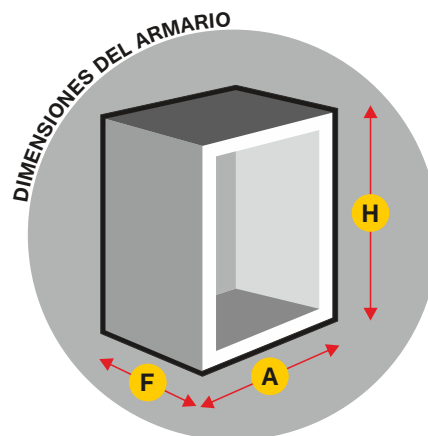

Armario para extintor de 6 Kg de polvo.

Cuerpo fabricado en chapa de Acero.

Pantalla frontal extraíble en ABS Flexible.

**Uso:** tirar de la "asadera" de abajo hacia arriba.

Color predeterminado RAL 3000  
Color opcional RAL 9010

**H** = 650    **A** = 250    **F** = 200  
(Dimensiones en mm.)