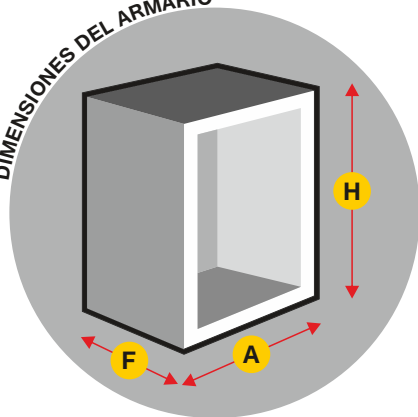

DIMENSIONES DEL ARMARIO

**H** = 735    **A** = 316    **F** = 225  
(Dimensiones en mm.)

Armario para extintor de 9 a 12 Kg de Polvo.

Fabricado en Polipropileno.

Frontal y fondo del armario en color rojo.

Puerta de superficie.

Cierres de Poliamida de apertura rápida.

Especial para instalación en intemperie.