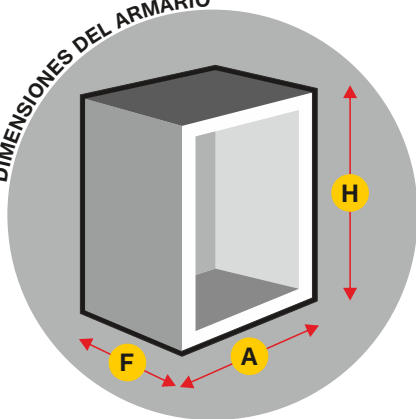

DIMENSIONES DEL ARMARIO

**H** = 641    **A** = 316    **F** = 225  
(Dimensiones en mm.)

Armario para extintor de 6 Kg de Polvo.

Fabricado en Polipropileno.

Frontal y fondo del armario en color rojo.

Puerta de superficie.

Cierres de Poliamida de apertura rápida.

Especial para instalación en intemperie.