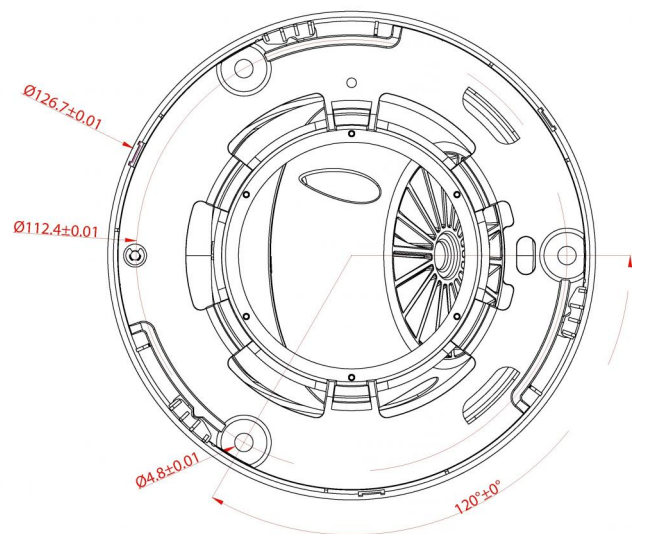

TVT-5306

Cámara turret TruVision, 4MPX, óptica 2,8mm, DWDR, Leds IR. IP66. PoE/12Vdc. Negra.

Como empresa innovadora, Carrier Fire & Security se reserva el derecho de modificar las especificaciones de los productos sin previo aviso. Para conocer las últimas especificaciones de los productos, visite la Web de es.firesecurityproducts.com o póngase en contacto con su comercial.