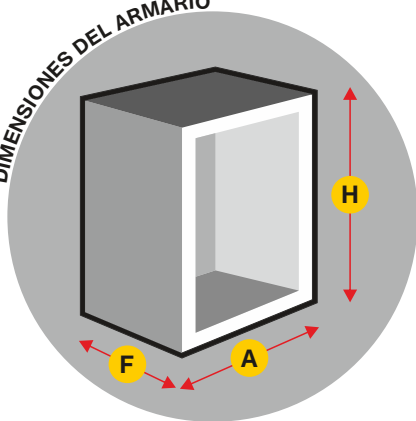

DIMENSIONES DEL ARMARIO

F = 615 **A** = 370 **H** = 210
(Dimensiones en mm.)

Armario para extintor de 6 Kg de Polvo.

Fabricado en Polietileno de Alta Densidad.

Frontal en color rojo y fondo del armario en color negro.

Puerta de superficie.

Visor en Policarbonato.

Cierres de termoplástico.

Especial para instalación en intemperie.